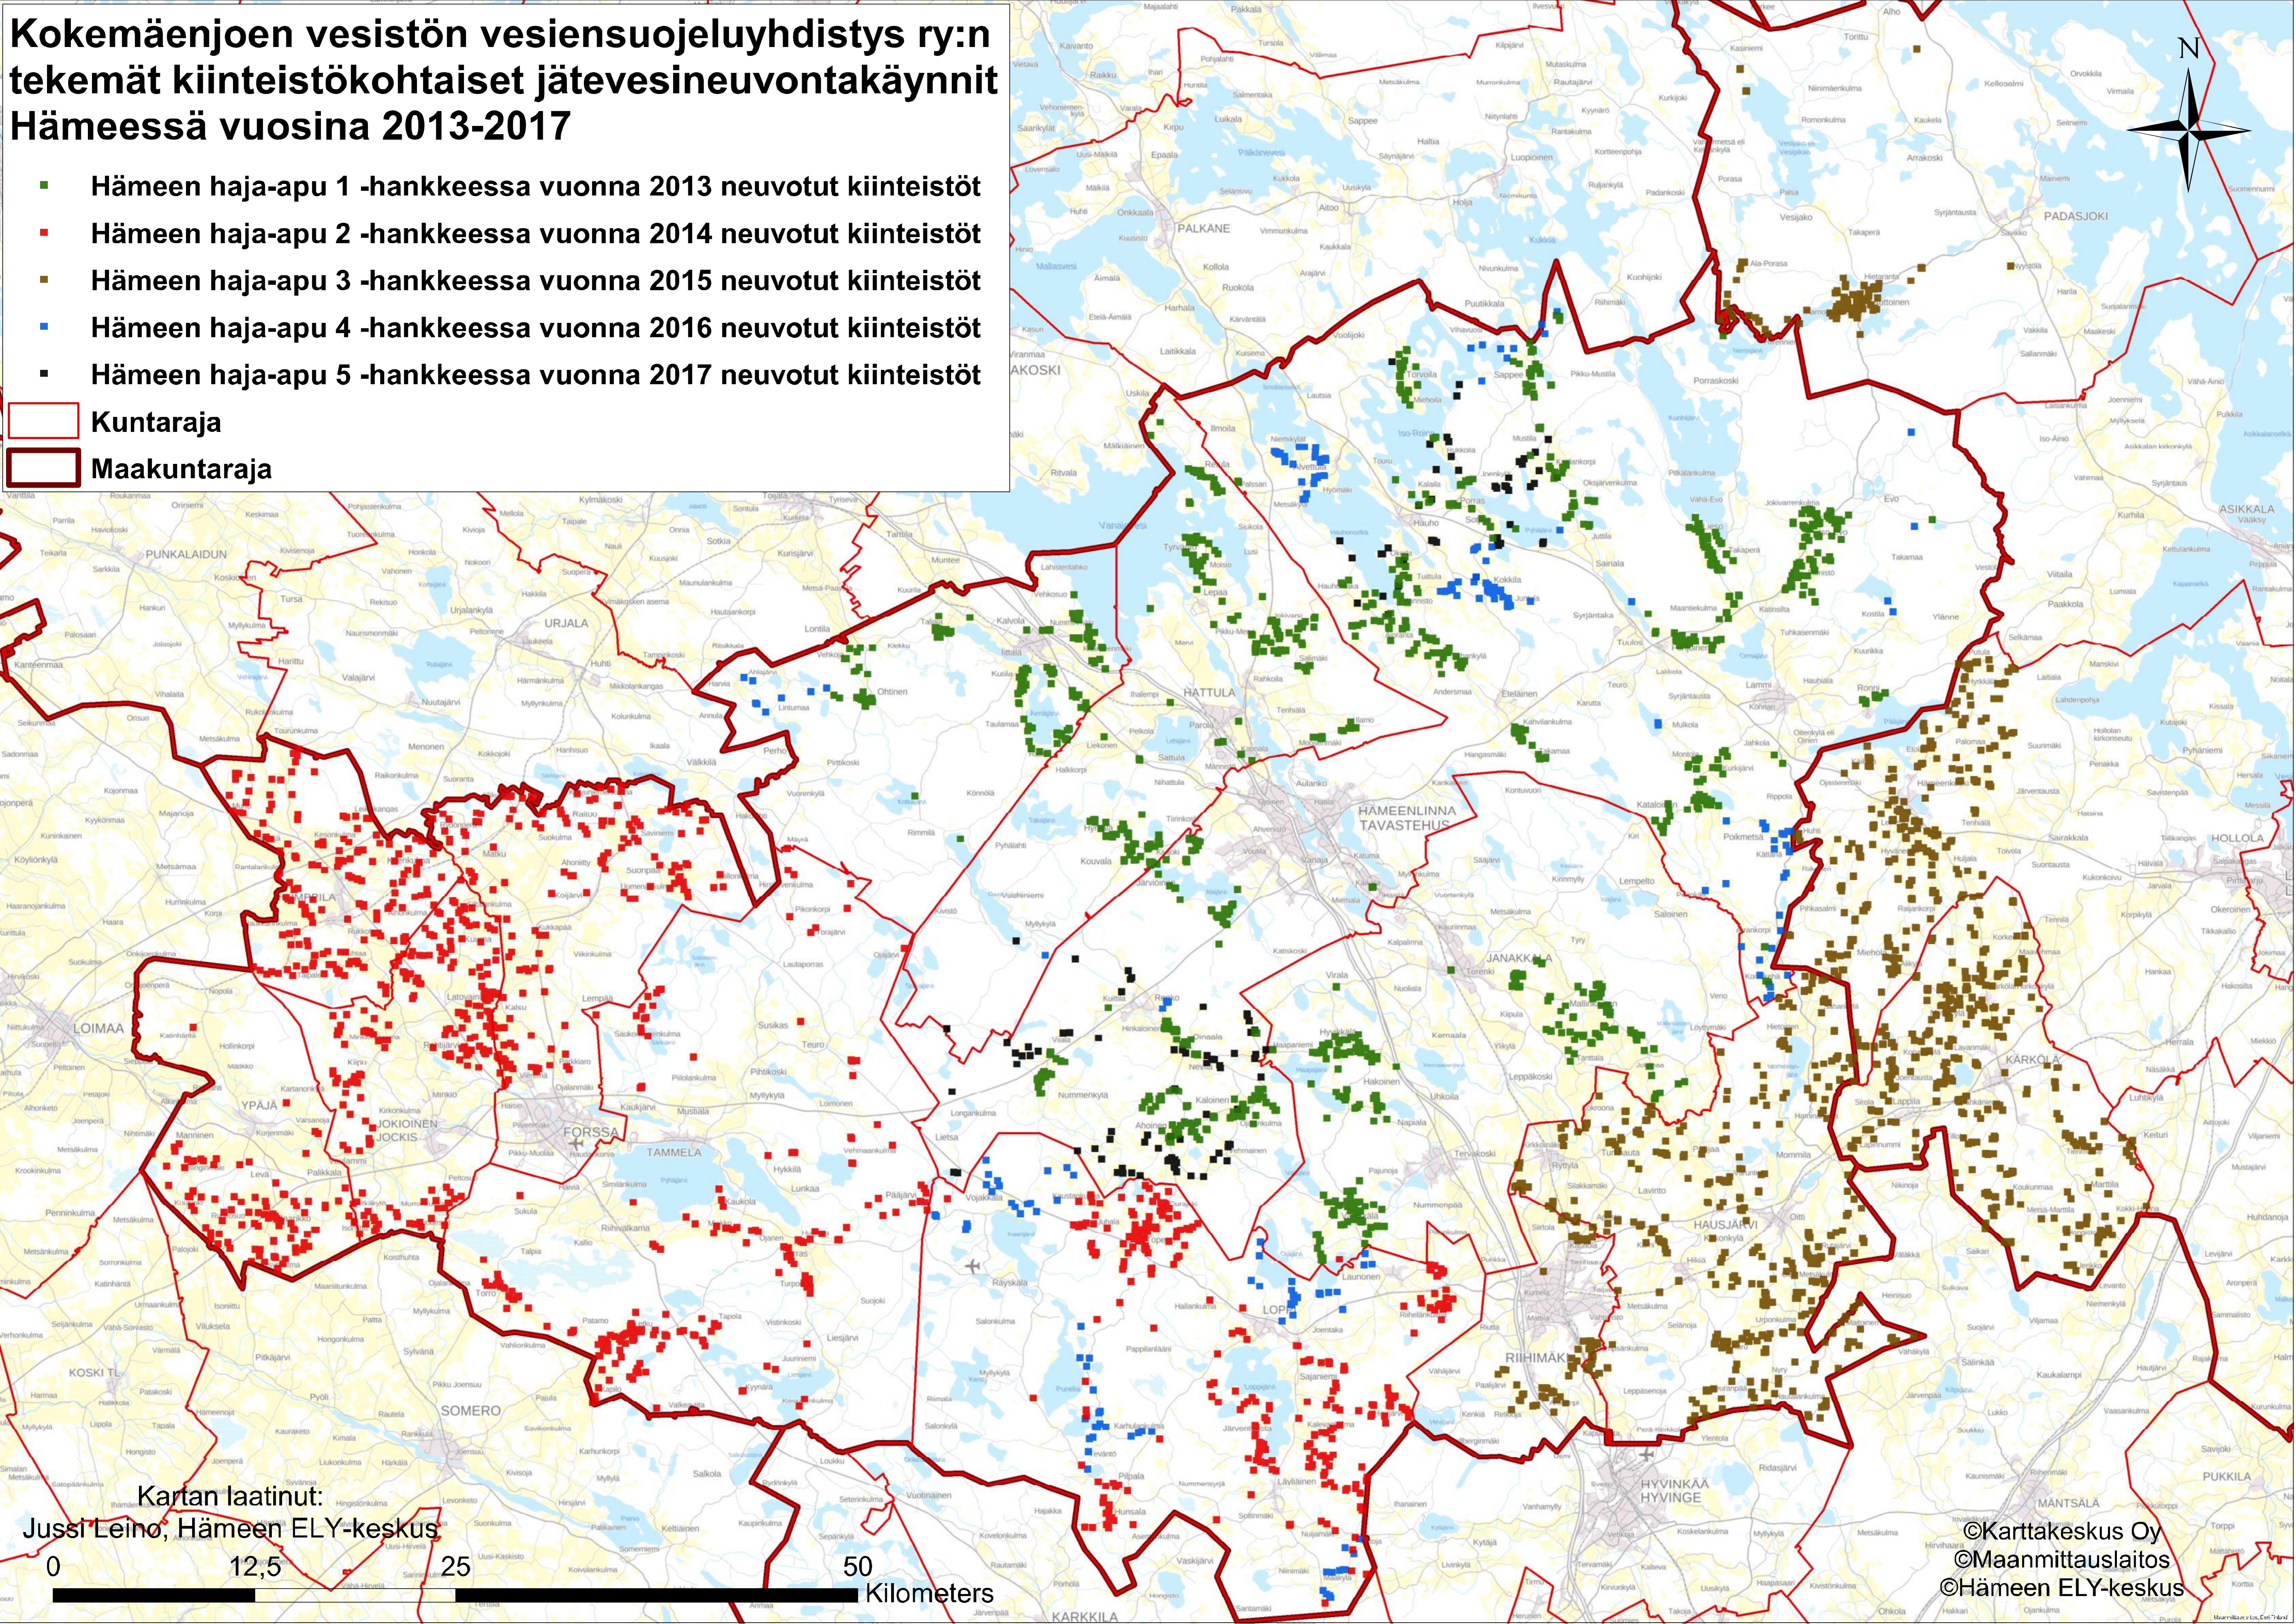

Kokemäenjoen vesistön vesiensuojeluyhdistys ry:n tekemät kiinteistökohtaiset jätevesineuvontakäynnit Hämeessä vuosina 2013-2017

- Hämeen haja-apu 1 -hankkeessa vuonna 2013 neuvotut kiinteistöt
- Hämeen haja-apu 2 -hankkeessa vuonna 2014 neuvotut kiinteistöt
- Hämeen haja-apu 3 -hankkeessa vuonna 2015 neuvotut kiinteistöt
- Hämeen haja-apu 4 -hankkeessa vuonna 2016 neuvotut kiinteistöt
- Hämeen haja-apu 5 -hankkeessa vuonna 2017 neuvotut kiinteistöt

- Kuntaraja
- Maakuntaraja

Kartan laatinut:
Jussi Leino, Hämeen ELY-keskus

0 12,5 25 50 Kilometers

©Karttakeskus Oy
©Maanmittauslaitos
©Hämeen ELY-keskus